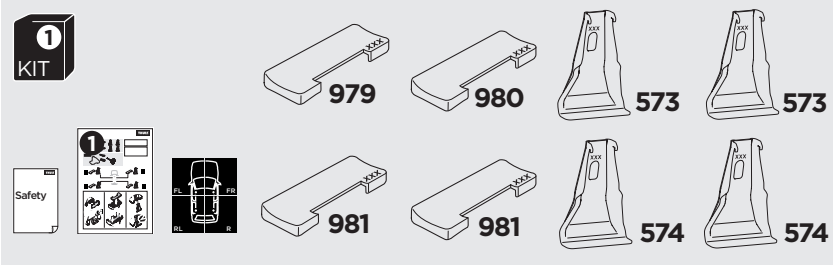

1

Kit 145353

MITSUBISHI Outlander, 5-dr SUV, 22- /*23-

*North America

ISO 11154-E

5562936001

Bring your life
thule.com

THULE WingBar Evo	THULE WingBar Edge	THULE WingBar	THULE SquareBar Evo	Evo X (scale)	Edge X (scale)
MITSUBISHI Outlander, 5-dr SUV, 22-/*23-				38	C

THULE ProBar Evo	THULE SlideBar Evo	X (mm/inch)		
MITSUBISHI Outlander, 5-dr SUV, 22-/*23-		1031 mm / 40 5/8"		

THULE WingBar Evo	THULE WingBar Edge	THULE WingBar	THULE SquareBar Evo	Evo Y (scale)	Edge Y (scale)
MITSUBISHI Outlander, 5-dr SUV, 22-/*23-				34	K

THULE ProBar Evo	THULE SlideBar Evo	Y (mm/inch)		
MITSUBISHI Outlander, 5-dr SUV, 22-/*23-		991 mm / 39"		

	W (mm/inch)	Z (mm/inch)
MITSUBISHI Outlander, 5-dr SUV, 22-/*23-	700 mm / 27 1/2"	355 mm / 14"