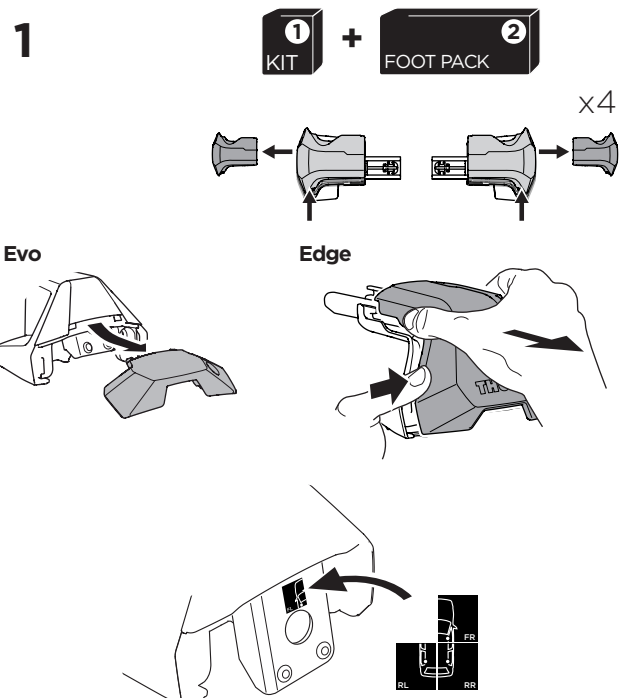

1

Kit 145353

MITSUBISHI Outlander, 5-dr SUV, 22- /*23-

*North America

ISO 11154-E

5562936001

Bring your life
thule.com

THULE WingBar Evo	THULE WingBar Edge	THULE WingBar	THULE SquareBar Evo	Evo X (scale)	Edge X (scale)
MITSUBISHI Outlander, 5-dr SUV, 22-/*23-				38	C

THULE ProBar Evo	THULE SlideBar Evo	X (mm/inch)		
MITSUBISHI Outlander, 5-dr SUV, 22-/*23-		1031 mm / 40 5/8"		

THULE WingBar Evo	THULE WingBar Edge	THULE WingBar	THULE SquareBar Evo	Evo Y (scale)	Edge Y (scale)
MITSUBISHI Outlander, 5-dr SUV, 22-/*23-				34	K

THULE ProBar Evo	THULE SlideBar Evo	Y (mm/inch)		
MITSUBISHI Outlander, 5-dr SUV, 22-/*23-		991 mm / 39"		

	W (mm/inch)	Z (mm/inch)
MITSUBISHI Outlander, 5-dr SUV, 22-/*23-	700 mm / 27 1/2"	355 mm / 14"