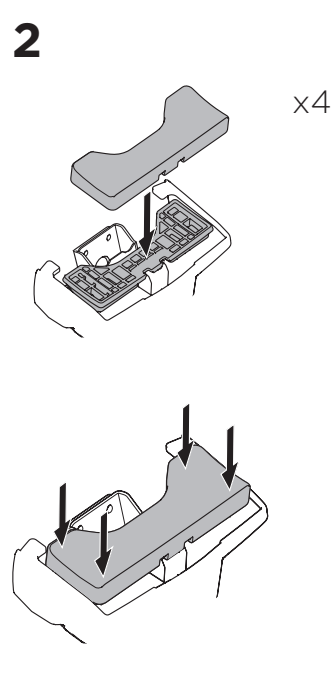

1

Kit 145353

MITSUBISHI Outlander, 5-dr SUV, 22- /*23-

*North America

ISO 11154-E

5562936001

Bring your life
thule.com

THULE WingBar Evo	THULE WingBar Edge	THULE WingBar	THULE SquareBar Evo	Evo X (scale)	Edge X (scale)
MITSUBISHI Outlander, 5-dr SUV, 22-/*23-				38	C

THULE ProBar Evo	THULE SlideBar Evo	X (mm/inch)		
MITSUBISHI Outlander, 5-dr SUV, 22-/*23-		1031 mm / 40 5/8"		

THULE WingBar Evo	THULE WingBar Edge	THULE WingBar	THULE SquareBar Evo	Evo Y (scale)	Edge Y (scale)
MITSUBISHI Outlander, 5-dr SUV, 22-/*23-				34	K

THULE ProBar Evo	THULE SlideBar Evo	Y (mm/inch)		
MITSUBISHI Outlander, 5-dr SUV, 22-/*23-		991 mm / 39"		

	W (mm/inch)	Z (mm/inch)
MITSUBISHI Outlander, 5-dr SUV, 22-/*23-	700 mm / 27 1/2"	355 mm / 14"