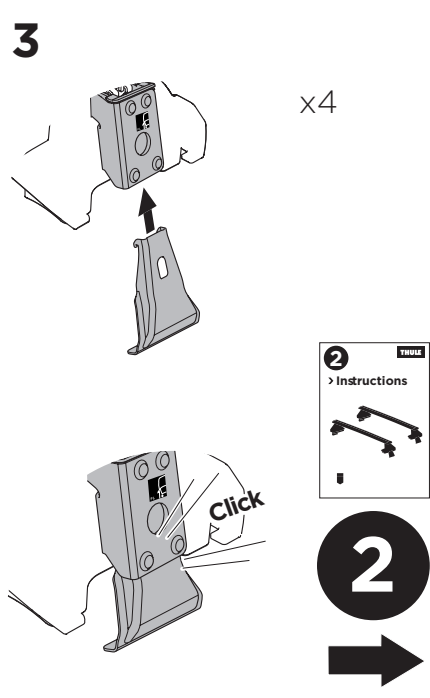

1

Kit 145353

MITSUBISHI Outlander, 5-dr SUV, 22- /*23-

*North America

ISO 11154-E

5562936001

Bring your life
thule.com

THULE WingBar Evo	THULE WingBar Edge	THULE WingBar	THULE SquareBar Evo	Evo X (scale)	Edge X (scale)
MITSUBISHI Outlander, 5-dr SUV, 22-/*23-				38	C

THULE ProBar Evo	THULE SlideBar Evo	X (mm/inch)		
MITSUBISHI Outlander, 5-dr SUV, 22-/*23-		1031 mm / 40 5/8"		

THULE WingBar Evo	THULE WingBar Edge	THULE WingBar	THULE SquareBar Evo	Evo Y (scale)	Edge Y (scale)
MITSUBISHI Outlander, 5-dr SUV, 22-/*23-				34	K

THULE ProBar Evo	THULE SlideBar Evo	Y (mm/inch)		
MITSUBISHI Outlander, 5-dr SUV, 22-/*23-		991 mm / 39"		

	W (mm/inch)	Z (mm/inch)
MITSUBISHI Outlander, 5-dr SUV, 22-/*23-	700 mm / 27 1/2"	355 mm / 14"