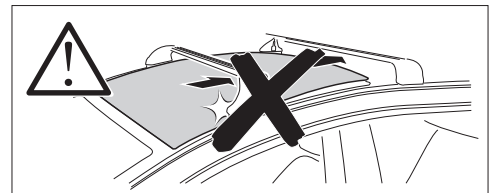

1

Kit 145353

MITSUBISHI Outlander, 5-dr SUV, 22- /*23-

*North America

ISO 11154-E

5562936001

Bring your life
thule.com

THULE WingBar Evo	THULE WingBar Edge	THULE WingBar	THULE SquareBar Evo	Evo X (scale)	Edge X (scale)
MITSUBISHI Outlander, 5-dr SUV, 22-/*23-				38	C

THULE ProBar Evo	THULE SlideBar Evo	X (mm/inch)		
MITSUBISHI Outlander, 5-dr SUV, 22-/*23-		1031 mm / 40 5/8"		

THULE WingBar Evo	THULE WingBar Edge	THULE WingBar	THULE SquareBar Evo	Evo Y (scale)	Edge Y (scale)
MITSUBISHI Outlander, 5-dr SUV, 22-/*23-				34	K