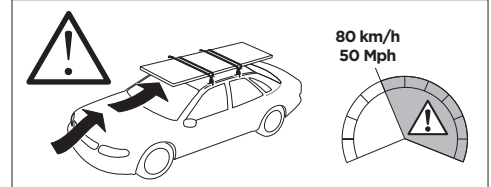

1

Kit 145353

MITSUBISHI Outlander, 5-dr SUV, 22- /*23-

*North America

ISO 11154-E

5562936001

Bring your life
thule.com

THULE WingBar Evo	THULE WingBar Edge	THULE WingBar	THULE SquareBar Evo	Evo X (scale)	Edge X (scale)
MITSUBISHI Outlander, 5-dr SUV, 22-/*23-				38	C