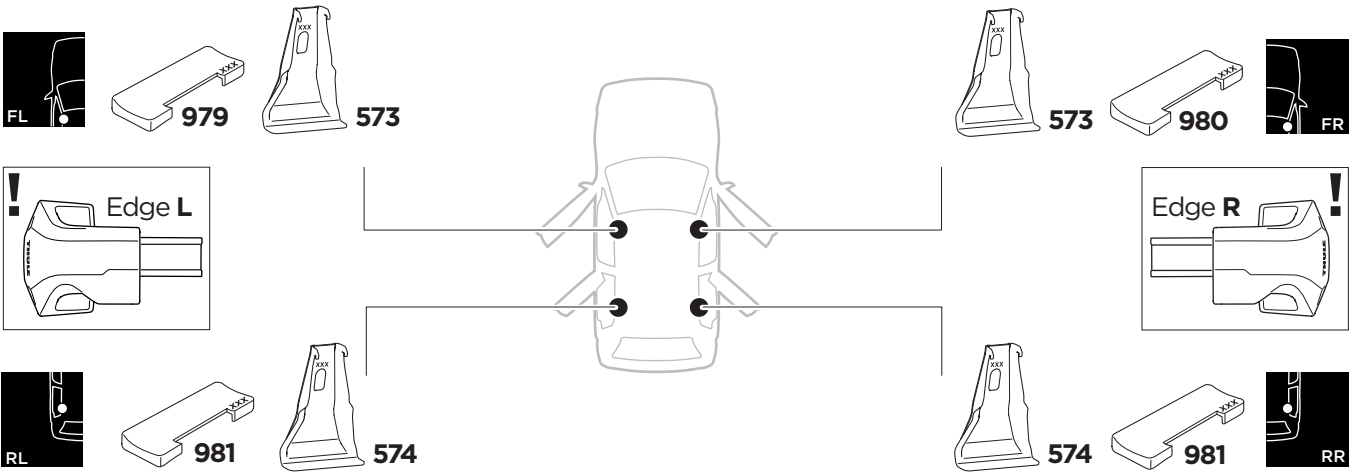

1

Kit 145353

MITSUBISHI Outlander, 5-dr SUV, 22- /*23-

*North America

ISO 11154-E

5562936001

Bring your life
thule.com

THULE WingBar Evo	THULE WingBar Edge	THULE WingBar	THULE SquareBar Evo	Evo X (scale)	Edge X (scale)
MITSUBISHI Outlander, 5-dr SUV, 22-/*23-				38	C

THULE ProBar Evo	THULE SlideBar Evo	X (mm/inch)		
MITSUBISHI Outlander, 5-dr SUV, 22-/*23-		1031 mm / 40 5/8"		

THULE WingBar Evo	THULE WingBar Edge	THULE WingBar	THULE SquareBar Evo	Evo Y (scale)	Edge Y (scale)
MITSUBISHI Outlander, 5-dr SUV, 22-/*23-				34	K

THULE ProBar Evo	THULE SlideBar Evo	Y (mm/inch)		
MITSUBISHI Outlander, 5-dr SUV, 22-/*23-		991 mm / 39"		

	W (mm/inch)	Z (mm/inch)
MITSUBISHI Outlander, 5-dr SUV, 22-/*23-	700 mm / 27 1/2"	355 mm / 14"