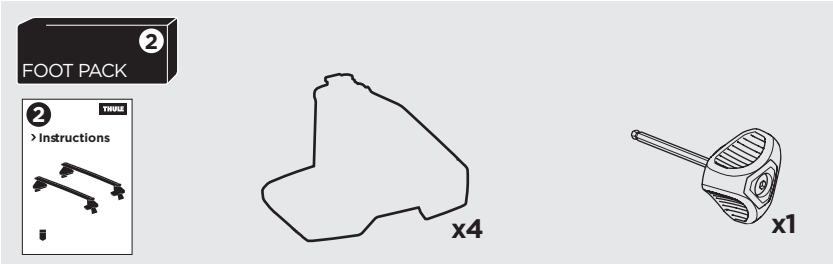

1

Kit 145353

MITSUBISHI Outlander, 5-dr SUV, 22- /*23-

*North America

ISO 11154-E

5562936001

Bring your life
thule.com

THULE WingBar Evo	THULE WingBar Edge	THULE WingBar	THULE SquareBar Evo	Evo X (scale)	Edge X (scale)
MITSUBISHI Outlander, 5-dr SUV, 22-/*23-				38	C

THULE ProBar Evo	THULE SlideBar Evo	X (mm/inch)		
MITSUBISHI Outlander, 5-dr SUV, 22-/*23-		1031 mm / 40 5/8"		

THULE WingBar Evo	THULE WingBar Edge	THULE WingBar	THULE SquareBar Evo	Evo Y (scale)	Edge Y (scale)
MITSUBISHI Outlander, 5-dr SUV, 22-/*23-				34	K

THULE ProBar Evo	THULE SlideBar Evo	Y (mm/inch)		
MITSUBISHI Outlander, 5-dr SUV, 22-/*23-		991 mm / 39"		

	W (mm/inch)	Z (mm/inch)
MITSUBISHI Outlander, 5-dr SUV, 22-/*23-	700 mm / 27 1/2"	355 mm / 14"